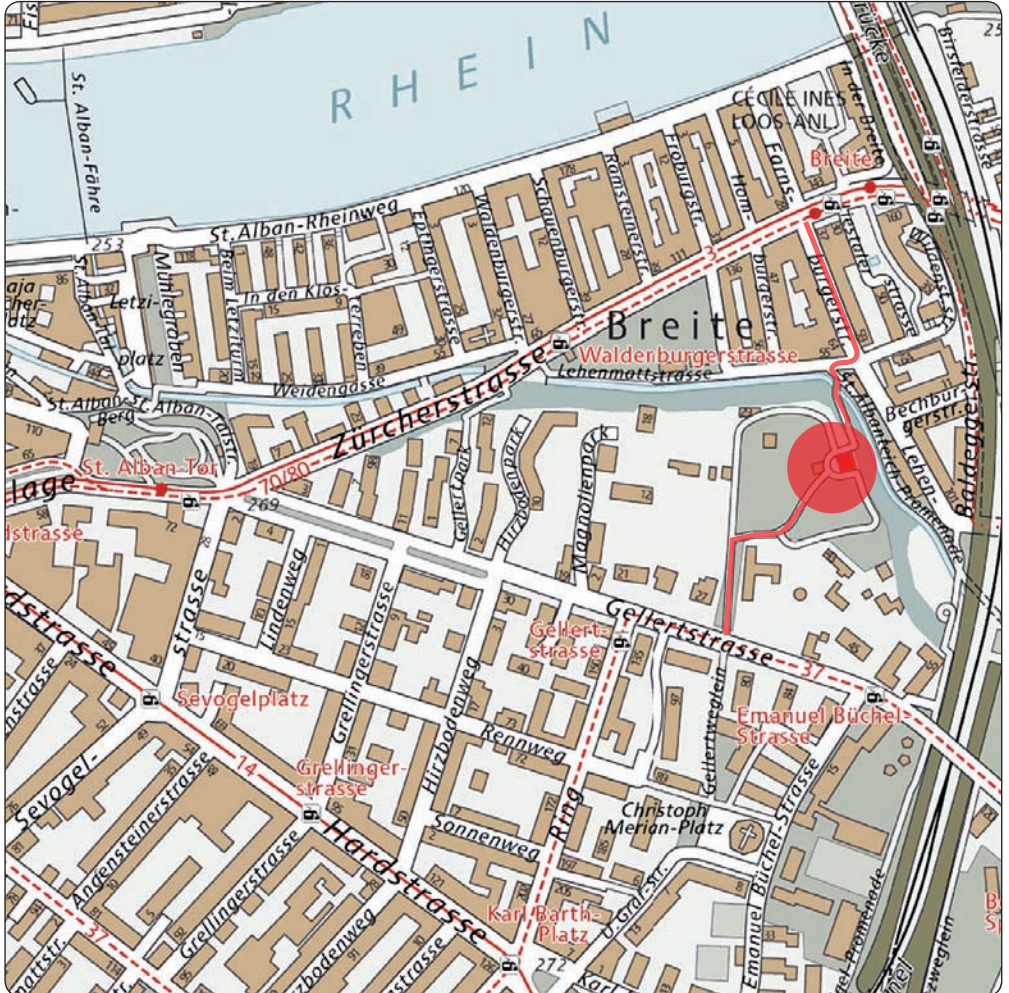

Gellertgut Gellertstrasse 33

Keine Parkplätze

Gut erreichbar zu Fuss und per Velo

Zugang von der Lehenmattstrasse / Ecke Farnsburgerstrasse
(Steg über den St. Alban-Teich)
oder
von der Gellertstrasse (durch den Gellertpark)

Tram Nr. 3
Bus Nr 36

Station Breite

Tram Nr. 14

Station Karl Barth-Platz